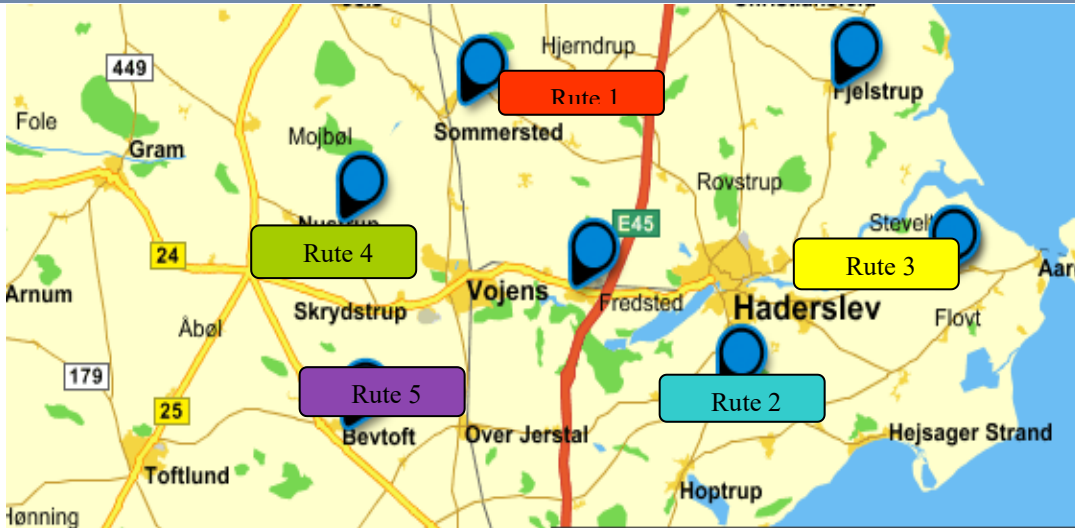

Minibussen

Minibussen kører ud til dagplejere i Haderslev Kommune. Der køres efter en fast plan hver torsdag. Minibussen medbringer billedbøger, pegebøger og cd'ere m.m. til brug i dagplejearbejdet.

Minibussen er indrettet så dagplejebørnene selv kan gå op i bussen og udvælge bøger m.v. Bøger m.v. til dagplejere lånt via minibussen, udlånes på de særlige lempelige vilkår, der gælder for institutioner og dagplejere, bl.a. er der udvidet lånetid. Minibussen holder ca. et kvarter ved hvert busstop på ruten.
Aflysning : ring 74347777

Rute 1	Rute 2	Rute 4	Rute 5
9.20 Sommersted: Hyldevænget 5	9.30 Kløvervænget 9 (Naturbørn)	9.30 Nustrup: Rosengade 21	9.15 Skrydstrup: Forsamlingshuset
10.00 Lærkevej: Svanevej 37	10.00 Vilstrup: Nr. Vilstrup Bygade 74D	10.05 Fole: Folevej 25, ved Børnehaven	9.45 Bevtoft
	10.20 Marstrup: Hallen, Kærsmіндеvej 3	10.40 Hammelev: Elmevej 20	10.15 Over Jerstal: Hovedgården Øst 33
	Rute 3		10.45 Vedsted: Ved Skolen, Skovbyvej 2
	9.30 Starup Lindevej 31		
	10.10 Carl Plougs Vej 5		

Minibussen

Minibussens ruter:

Rute 1

Sommersted
Lærkevej

Rute 2

Klørvænget
Vilstrup
Marstrup

Rute 3

Starup
Carl Plougs Vej